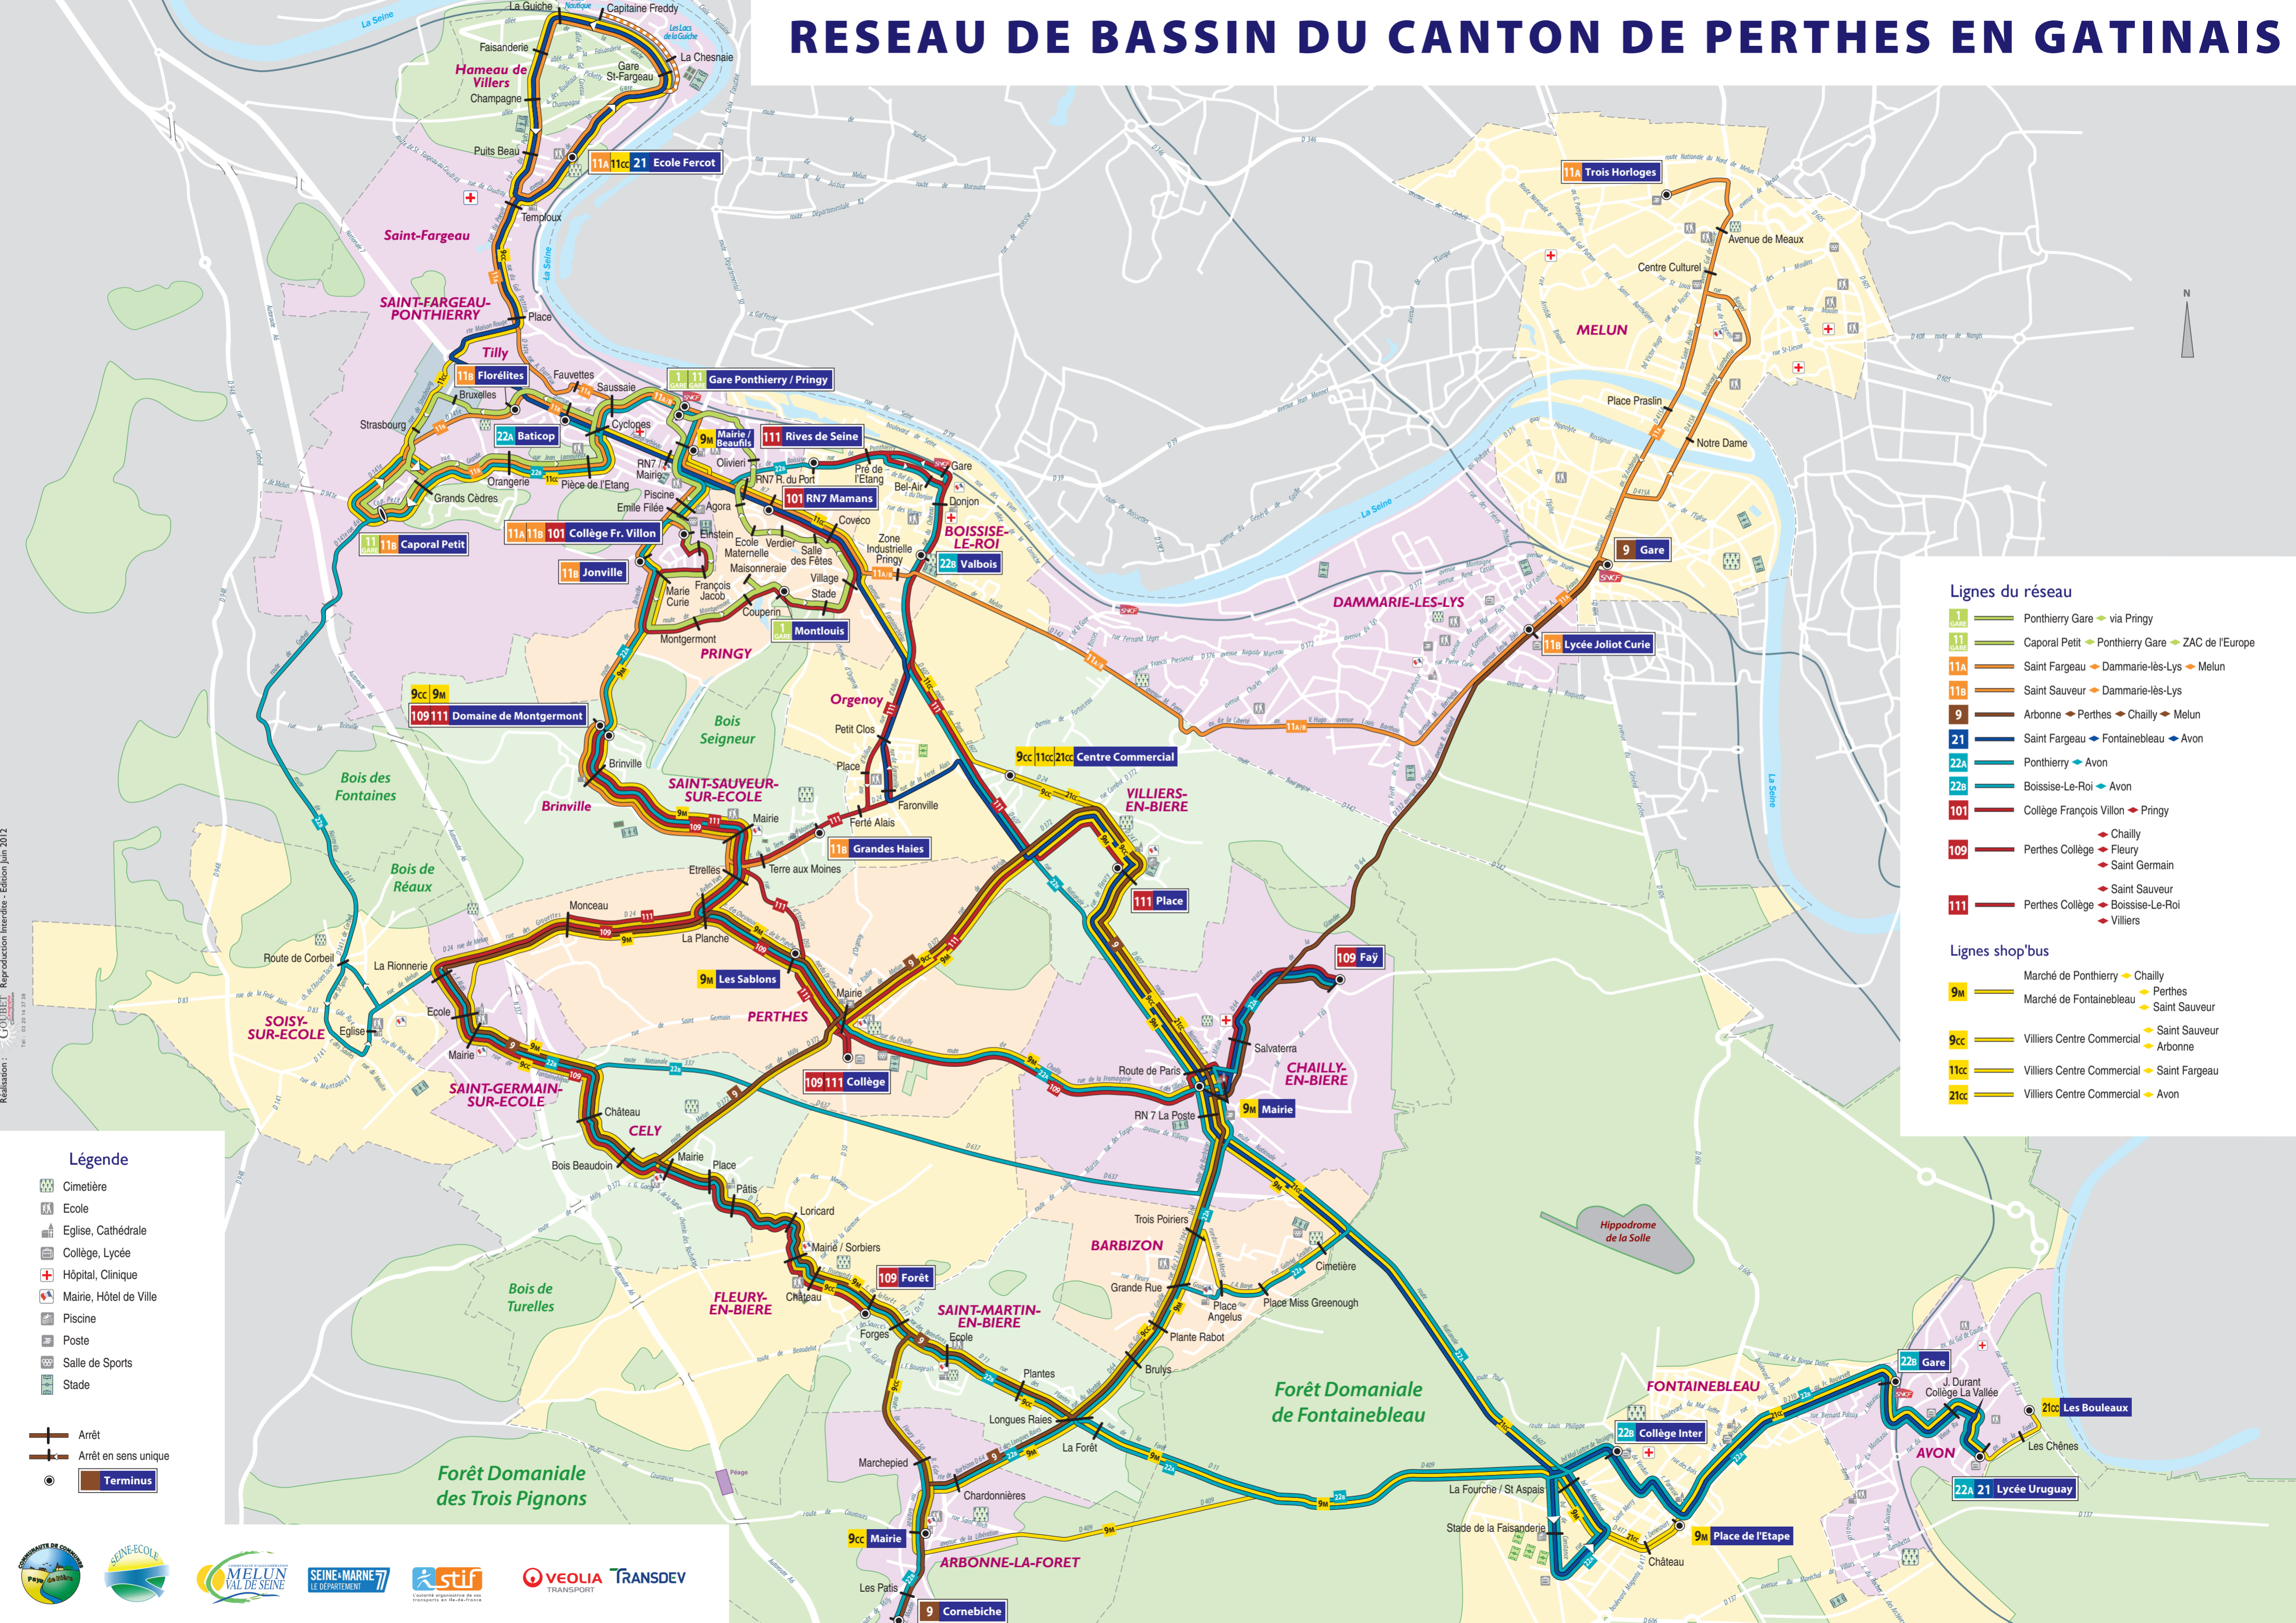

# RESEAU DE BASSIN DU CANTON DE PERTHES EN GATINAIS

## Lignes du réseau

- 1** Gare Ponthierry - via Pringy
- 11** Caporal Petit - Ponthierry Gare - ZAC de l'Europe
- 11A** Saint Fargeau - Dammarie-les-Lys - Melun
- 11B** Saint Sauveur - Dammarie-les-Lys
- 9** Arbonne - Perthes - Chailly - Melun
- 21** Saint Fargeau - Fontainebleau - Avon
- 22A** Ponthierry - Avon
- 22B** Boissise-Le-Roi - Avon
- 101** Collège François Villon - Pringy
  - Chailly
- 109** Perthes Collège - Fleury - Saint Germain
  - Saint Sauveur
- 111** Perthes Collège - Boissise-Le-Roi - Villiers
  - Chailly
  - Fleury
  - Saint Germain
  - Saint Sauveur
  - Boissise-Le-Roi
  - Villiers

## Lignes shop'bus

- 9M** Marché de Ponthierry - Chailly
- Marché de Fontainebleau - Perthes - Saint Sauveur
- 9cc** Villiers Centre Commercial - Saint Sauveur - Arbonne
- 11cc** Villiers Centre Commercial - Saint Fargeau
- 21cc** Villiers Centre Commercial - Avon